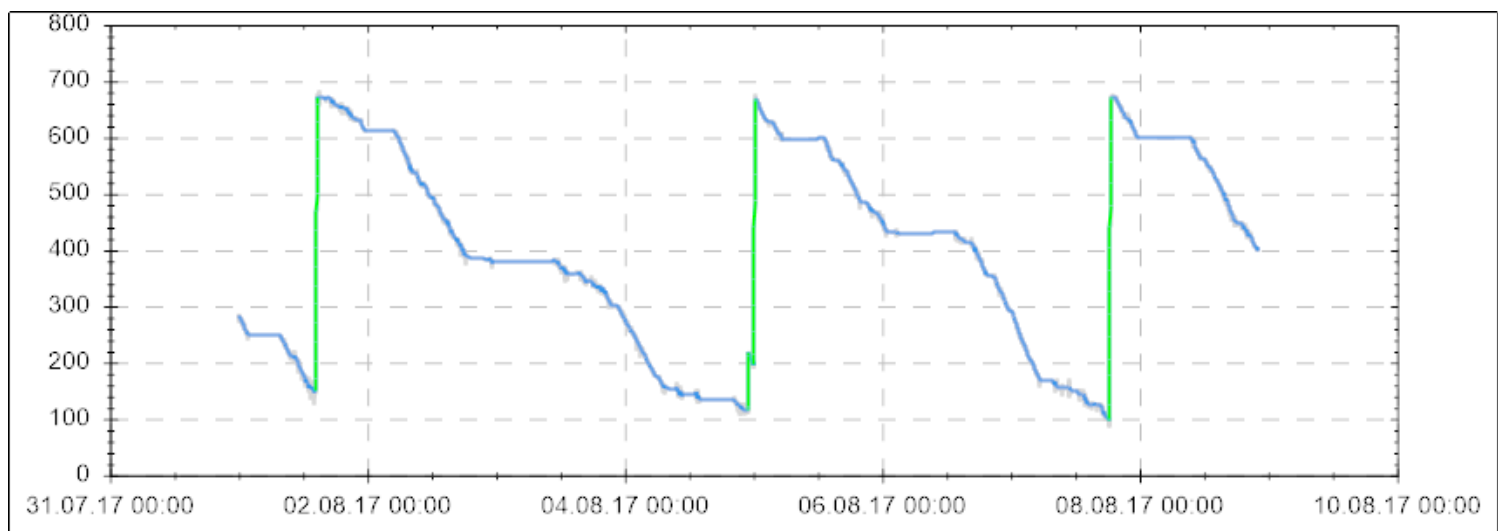

Отчет по топливу

за период с 01.08.2017 0:00:00 по 08.08.2017 22:06:44

О 705 КН 47

Топливо

Время	Уровень (л)		Движение			Работа на стоянке			Моточасы	Общий расход (л)
	начало	конец	Расход (л)	Ср. расход на 100 км	Пробег (км)	Расход (л)	Ср. на 1 час (л)	Время		
01.08.2017	283,3	611,6	193,5	29,7	651,3	0	0	00:00:00 0	00:00:00	193,5
02.08.2017	611,6	380	231,6	32,9	703,8	0	0	00:00:00 0	00:00:00	231,6
03.08.2017	379,8	277	102,8	29,6	347,7	0	0	00:00:00 0	00:00:00	102,8
04.08.2017	275,5	199,4	179,5	26,9	666,7	0	0	00:00:00 0	00:00:00	179,5
05.08.2017	196,9	453	214,2	30,8	694,8	0	0	00:00:00 0	00:00:00	214,2
06.08.2017	447,9	291,4	156,6	33,6	465,6	0	0	00:00:00 0	00:00:00	156,6
07.08.2017	291	600,6	262,4	32,5	807,3	0	0	00:00:00 0	00:00:00	262,4
08.08.2017	600,5	398,8	201,7	31,4	641,7	0	0	00:00:00 0	00:00:00	201,7
Итого	283,3	398,8	1542,1	31	4979	0		00:00:00 0	00:00:00	1542,1

Время	Уровень до	Заправка	Слив	Уровень после	Адрес
01.08.2017 14:22:57	148,4	521,8		670,2	Ленинградская область, Город Всеволожск, Дорога Жизни, АЗС №151
04.08.2017 22:58:52	114,7	103,4		218,1	Санкт-Петербург, Кронштадт, Кронштадтское шоссе, 16-й квартал
05.08.2017 0:03:50	196,9	470,3		667,1	Санкт-Петербург, округ Автово, Портовая улица, ПТК
07.08.2017 18:21:19	98,1	571,9		670,1	Санкт-Петербург, округ Звёздное, Московское шоссе, Грузовой шиномонтаж
Итого		1667,4	0		

Время	Уровень до	Заправка	Слив	Уровень после	Адрес
02.08.2017	141,8	555,7		697,4	Санкт-Петербург, округ Автово,

Время	Уровень до	Заправка	Слив	Уровень после	Адрес
21:14:02					Портовая улица, ПТК
08.08.2017 13:11:17	147	43,7		190,7	Санкт-Петербург, округ Автово, Портовая улица, ПТК
08.08.2017 19:28:02	153,6	561,9		715,5	Санкт-Петербург, округ Автово, Портовая улица, ПТК
Итого		1161,3	0		