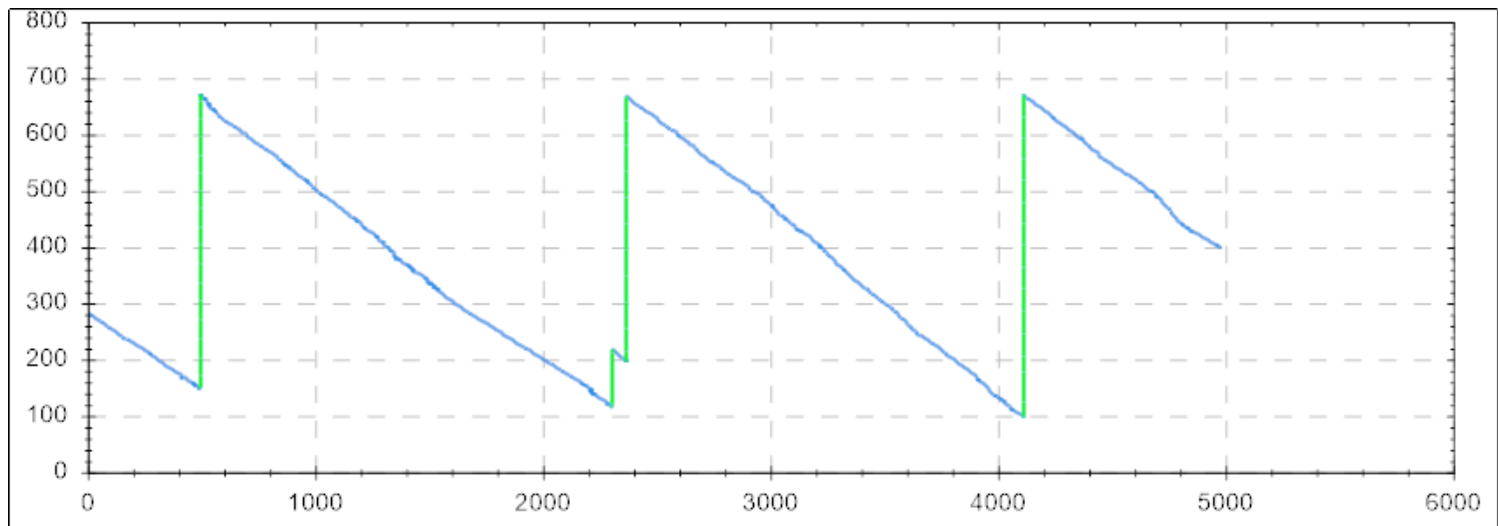

Отчет по топливу

за период с 01.08.2017 0:00:00 по 08.08.2017 22:06:44

О 705 КН 47

Топливо

Время	Уровень (л)		Движение			Работа на стоянке			Моточасы	Общий расход (л)
	начало	конец	Расход (л)	Ср. расход на 100 км	Пробег (км)	Расход (л)	Ср. на 1 час (л)	Время		
01.08.2017	283,3	611,6	193,5	29,7	651,3	0	0	00:00:00 0	00:00:00	193,5
02.08.2017	611,6	380	231,6	32,9	703,8	0	0	00:00:00 0	00:00:00	231,6
03.08.2017	379,8	277	102,8	29,6	347,7	0	0	00:00:00 0	00:00:00	102,8
04.08.2017	275,5	199,4	179,5	26,9	666,7	0	0	00:00:00 0	00:00:00	179,5
05.08.2017	196,9	453	214,2	30,8	694,8	0	0	00:00:00 0	00:00:00	214,2
06.08.2017	447,9	291,4	156,6	33,6	465,6	0	0	00:00:00 0	00:00:00	156,6
07.08.2017	291	600,6	262,4	32,5	807,3	0	0	00:00:00 0	00:00:00	262,4
08.08.2017	600,5	398,8	201,7	31,4	641,7	0	0	00:00:00 0	00:00:00	201,7
Итого	283,3	398,8	1542,1	31	4979	0		00:00:00 0	00:00:00	1542,1

Время	Уровень до	Заправка	Слив	Уровень после	Адрес
01.08.2017 14:22:57	148,4	521,8		670,2	Ленинградская область, Город Всеволожск, Дорога Жизни, АЗС №151
04.08.2017 22:58:52	114,7	103,4		218,1	Санкт-Петербург, Кронштадт, Кронштадтское шоссе, 16-й квартал
05.08.2017 0:03:50	196,9	470,3		667,1	Санкт-Петербург, округ Автово, Портовая улица, ПТК
07.08.2017 18:21:19	98,1	571,9		670,1	Санкт-Петербург, округ Звёздное, Московское шоссе, Грузовой шиномонтаж
Итого		1667,4	0		

Время	Уровень до	Заправка	Слив	Уровень после	Адрес
02.08.2017	141,8	555,7		697,4	Санкт-Петербург, округ Автово,

Время	Уровень до	Заправка	Слив	Уровень после	Адрес
21:14:02					Портовая улица, ПТК
08.08.2017 13:11:17	147	43,7		190,7	Санкт-Петербург, округ Автово, Портовая улица, ПТК
08.08.2017 19:28:02	153,6	561,9		715,5	Санкт-Петербург, округ Автово, Портовая улица, ПТК
Итого		1161,3	0		